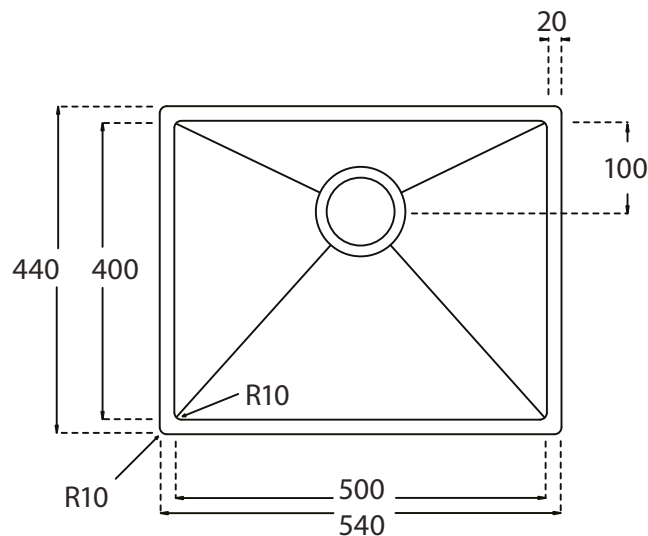

Kubus 500 Soft køkkenvask Udskæringsmål

Varenr.: 10254

VVS-nr.: 681304108

Godstykkelse:

1,2 mm

Min. skabsbredde:

600 mm

LAVABO®