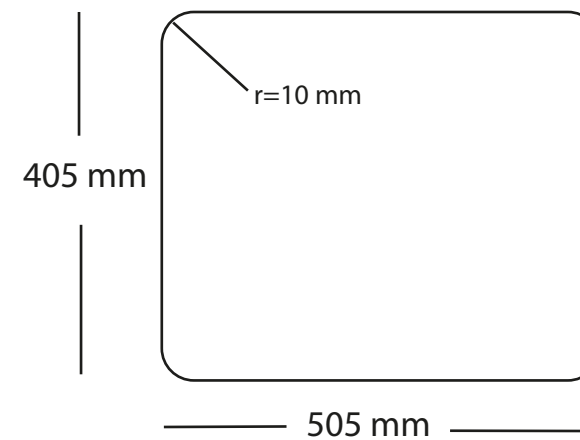

Underlimning, Unterbau, Undermount
Træ, Holz, Wood