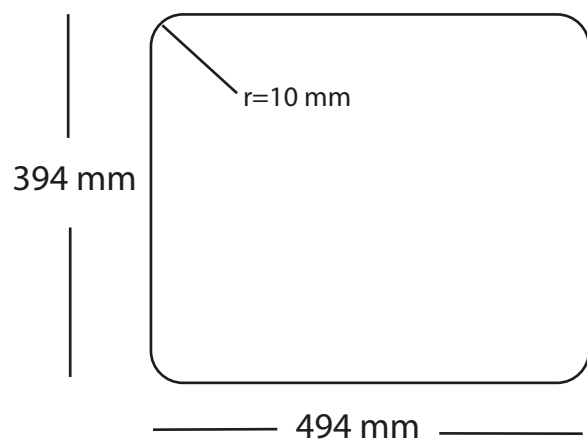

Underlimning, Unterbau, Undermount
Solid Surface

Underlimning, Unterbau, Undermount
Sten, Stein, Stone