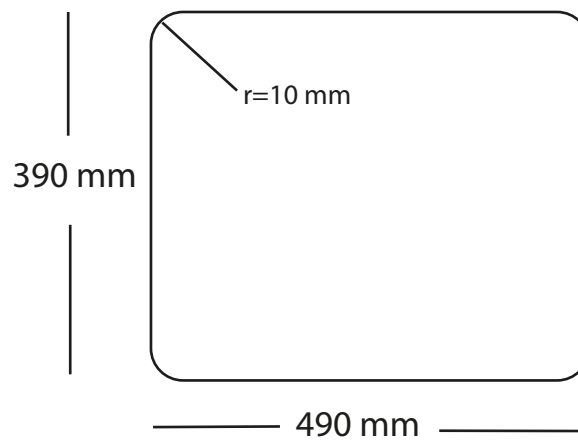

Kubus 500 Soft køkkenvask Udskæringsmål

Varenr.: 10254

VVS-nr.: 681304108

Godstykkelse:

1,2 mm

Min. skabsbredde:

600 mm

LAVABO®

Underlimning, Unterbau, Undermount
Solid Surface

Underlimning, Unterbau, Undermount
Sten, Stein, Stone

Underlimning, Unterbau, Undermount
Træ, Holz, Wood

Forbehold for ændringer - Angaben ohne gewähr - Subject to change